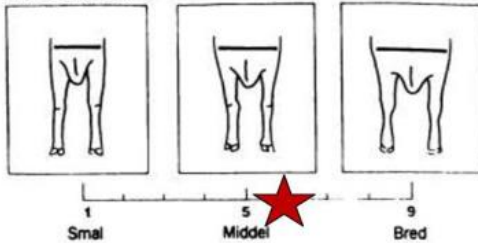

Typebeskrivelse af Dansk Hereford

September 2021

Bov og bryst

BREDDE AF BOV

BRYSTDYBDE

Overlinje og kryds

OVERLINIE

KAM, BREDE

LÆND, BREDE

KRYDSHÆLDNING

KRYDSLÆNGDE

KRYDSBREDE

Lårdybde og -fylde

LÅRBREDEDE

INDERLÅR

LÅRDYBDE

LÅRFYLDE

Benstilling og knoglebygning

HASEVINKEL

KODEVINKEL

HASESTILLING

FORSTILLING

KNOGLEBYGNING