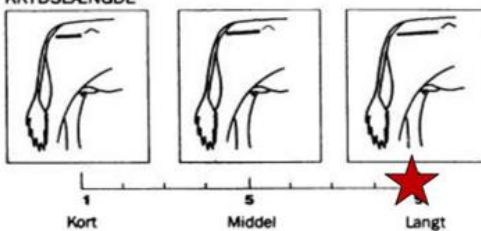

Typebeskrivelse af Dansk Hereford

September 2021

Bov og bryst

BREDDE AF BOV

BRYSTDYBDE

Overlinje og kryds

OVERLINIE

KAM, BREDE

LÆND, BREDE

KRYDSHÆLDNING

KRYDSLÆNGDE

KRYDSBREDE

Lårdybde og -fylde

LÅRBREDEDE

INDERLÅR

LÅRDYBDE

LÅRFYLDE

Benstilling og knoglebygning

HASEVINKEL

KODEVINKEL

HASESTILLING

FORSTILLING

KNOGLEBYGNING